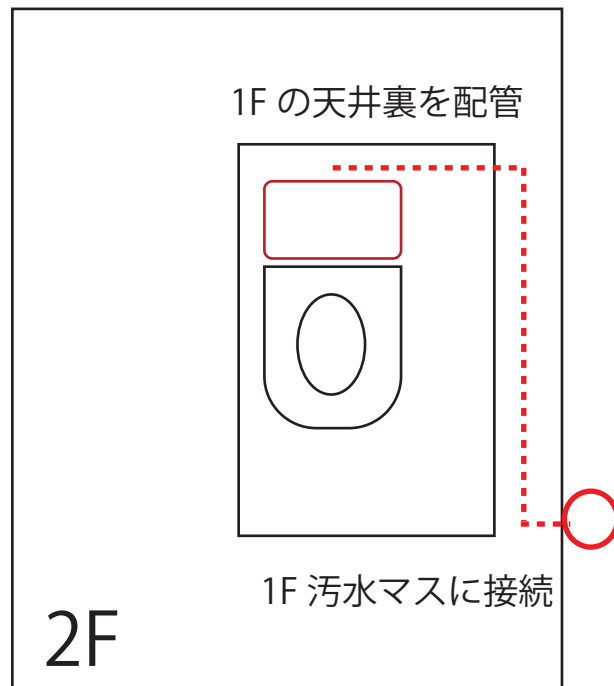

## 押入れをトイレに改装

使用ポンプ サニアクセス 3

物件概要 戸建の2階押入れ

接続機器 大便器

ここがポイント!

SFA の点検掃除を簡単にできるようにもう一方の押し入れに点検口を作り本体を隠蔽しました。

屋根裏を配管し、外部汚水枡に接続

## 押入れにトイレを増設

使用ポンプ サニアクセス 3

物件概要 高知県土佐山田町 Y 様邸

接続機器 大便器

おばあちゃんの足が弱くなって、  
土間に降りて寝室から 15mも離れているトイレまで  
歩くのが大変。大工工事、クロス工事、電気工事、  
配管工事（排水約 12m）、フローリング、  
器具設置を1日で完了しました。  
とても喜んで載っています。

## 2階の押入れをトイレにリフォーム

<物件概要>…栃木県鹿沼市 戸建 2階

<SFA ポンプ採用理由>…高齢者の方の部屋が2階にあるので、2階にトイレを設置したいというご家族のご要望があった為

<特記事項>…押入れが2階中央に位置するので通常の配管が不可能であったため、SFA ポンプを利用して1階の天井に配管し、外の汚水桝に接続した。