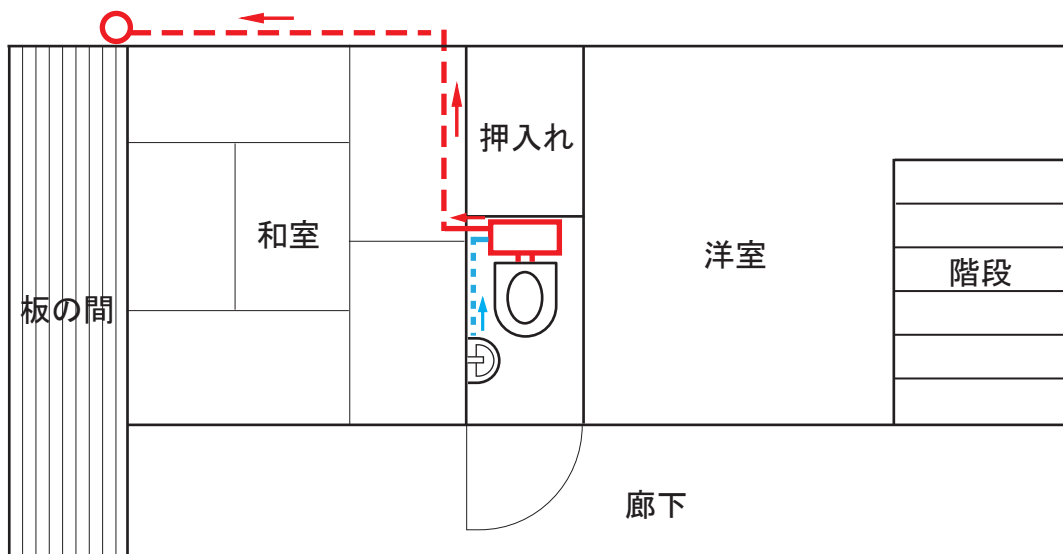

## 小便器から大便器にリフォーム

使用ポンプ：サニアクセス 3  
物件概要：ライブハウス  
接続機器：大便器

【club SCIENCE 様 東京都新宿区のライブハウス】

演者控室のトイレは小便器だけで、大便器は観客席にしかありませんでした。

「ステージ上でしか観客に姿を見せられない演者が多く、控室にトイレ（大便器）がなければ出演してもらえない。それはライブハウスにとって死活問題」というオーナーの依頼で、小便器から洋風便器へのリフォームにサニアクセスを採用しました。

## 押入れをトイレに改装

使用ポンプ サニアクセス 3

物件概要 戸建の2階押入れ

接続機器 大便器

ここがポイント!

SFA の点検掃除を簡単にできるようにもう一方の押し入れに点検口を作り本体を隠蔽しました。

屋根裏を配管し、外部汚水枡に接続

## 押入れにトイレを増設

使用ポンプ サニアクセス 3

物件概要 高知県土佐山田町 Y 様邸

接続機器 大便器

おばあちゃんの足が弱くなって、  
土間に降りて寝室から 15mも離れているトイレまで  
歩くのが大変。大工工事、クロス工事、電気工事、  
配管工事（排水約 12m）、フローリング、  
器具設置を1日で完了しました。  
とても喜んで載っています。

## 2階の押入れをトイレにリフォーム

<物件概要>…栃木県鹿沼市 戸建 2階

<SFA ポンプ採用理由>…高齢者の方の部屋が2階にあるので、2階にトイレを設置したいというご家族のご要望があった為

<特記事項>…押入れが2階中央に位置するので通常の配管が不可能であったため、SFA ポンプを利用して1階の天井に配管し、外の汚水桝に接続した。