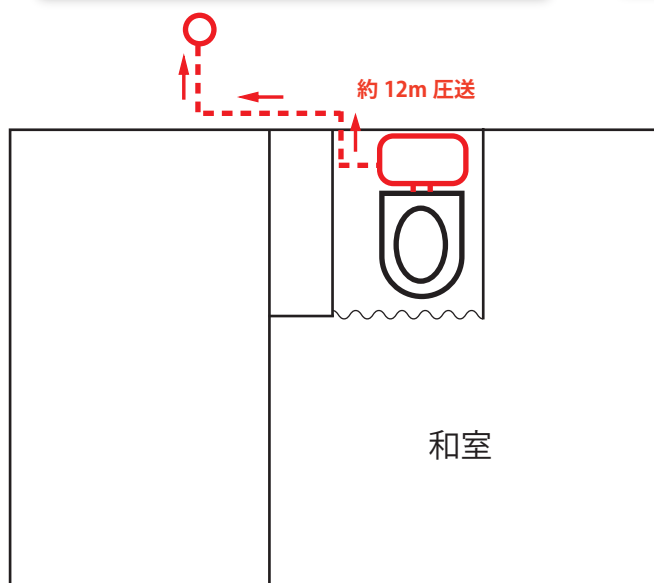

押入れにトイレを増設

使用ポンプ サニアクセス 3

物件概要 高知県土佐山田町 Y 様邸

接続機器 大便器

おばあちゃんの足が弱くなって、
土間に降りて寝室から 15mも離れているトイレまで
歩くのが大変。大工工事、クロス工事、電気工事、
配管工事（排水約 12m）、フローリング、
器具設置を1日で完了しました。
とても喜んで載っています。