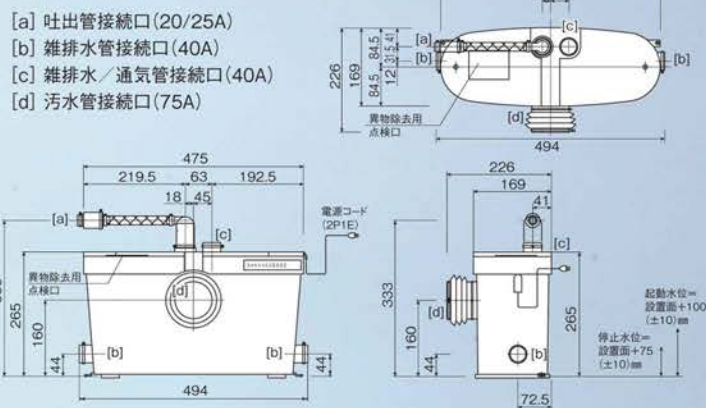

■寸法図 単位(mm)

お掃除のしやすさと節水を兼ね備えたトイレ 「アラウーノ」とのセットがおすすめ!

推奨トイレ New/節水キレイ洗浄 アラウーノV