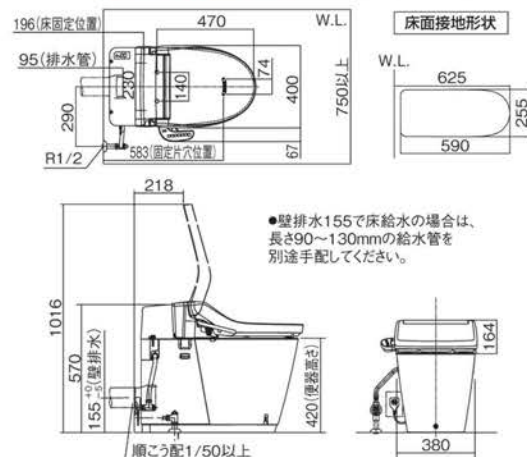

排水圧送粉碎ポンプ サニアクセス3

SAC3-100 メーカー希望小売価格 147,000円(税抜)

仕様表

型番	SAC3-100
設置推奨機器	洋式トイレ(壁排水)・ユニットシャワー・洗面化粧台・手洗器
消費電力	100V 380W(50Hz) / 460W(60Hz)
差込プラグ	2極アース付
吐出管径	20~25A
流入管径	汚水 75A×1・雑排水 40A×3
耐用温度	35℃
本体寸法	幅475×奥行169×高さ265mm
機器重量	6.4kg
吐出管・流入管に逆止弁付属	
起動水位	設置面+100(±10)mm 約3L流入時に起動
壁排水・排水芯高さ155mmの大便器をお選びください。	

■寸法図 単位(mm)

お掃除のしやすさと節水を兼ね備えたトイレ 「アラウーノ」とのセットがおすすめ!

推奨トイレ New/節水キレイ洗浄 アラウーノV

パナソニック製

少ない水でキレイに流す

水アカをはじく新素材

スキマが少なくお掃除しやすい

NewアラウーノV専用トワレ新S5 壁排水タイプ

155タイプ ※寒冷地仕様はありません。

組み合わせ品番 希望小売価格	XCH3015ZWS 184,000円(税抜)
便器本体	CH3010PWS 104,000円(税抜)
配管セット	CH301FP 5,000円(税抜)
便座	CH325WS 65,000円(税抜)
台輪 (PP製)	CH301Z 10,000円(税抜)

■寸法図 排水ピッチ155mm 専用トワレとのセット図です。

※台輪を使用するため、一般的に便器(座面までの高さ)が約40mm高くなります。